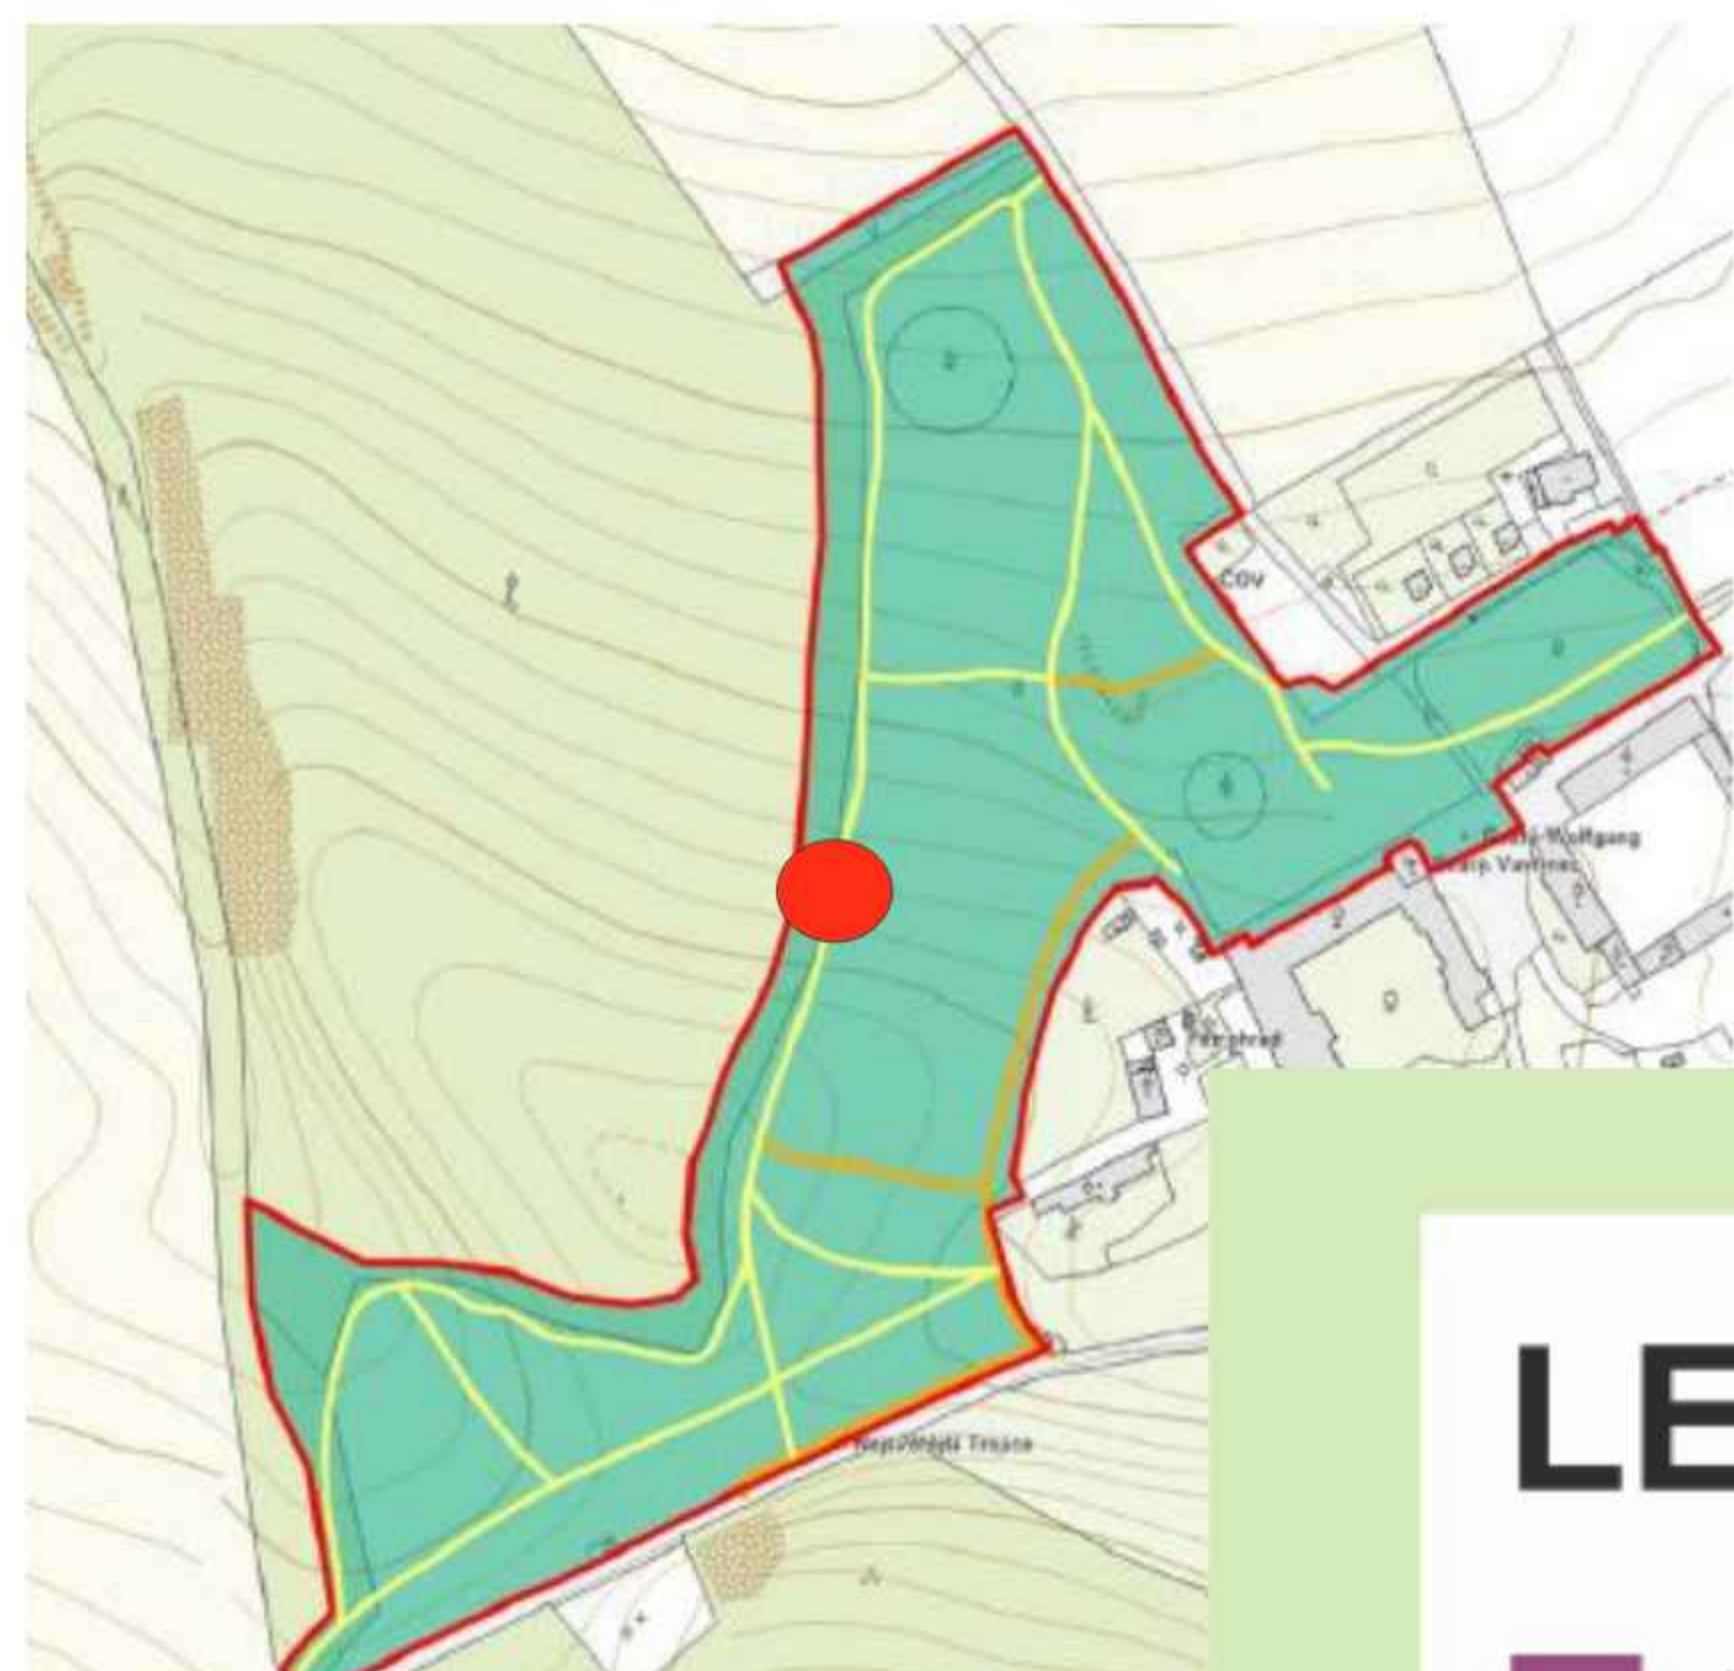

www.parkpetrohrad.cz

PARK PETROHRAD

AREÁL SEVERNÍ LOUKY ZÁMECKÉHO PARKU PETROHRAD

● Umístění historického altánu v Parku Petrohrad

LEGENDA

- Lavičky
- Jezírko
- Hudební altán
- Obelisk
- Zvonička
- Kaple
- Socha sv. Wolfgang
- Vstup do parku
- Informační panely

FUNDAMENT pro historický hudební altán

Fundament

Fundament pro umístění historické repliky hudebního pavilónu v Parku Petrohrad

zhotoven v roce 2026/ srpen