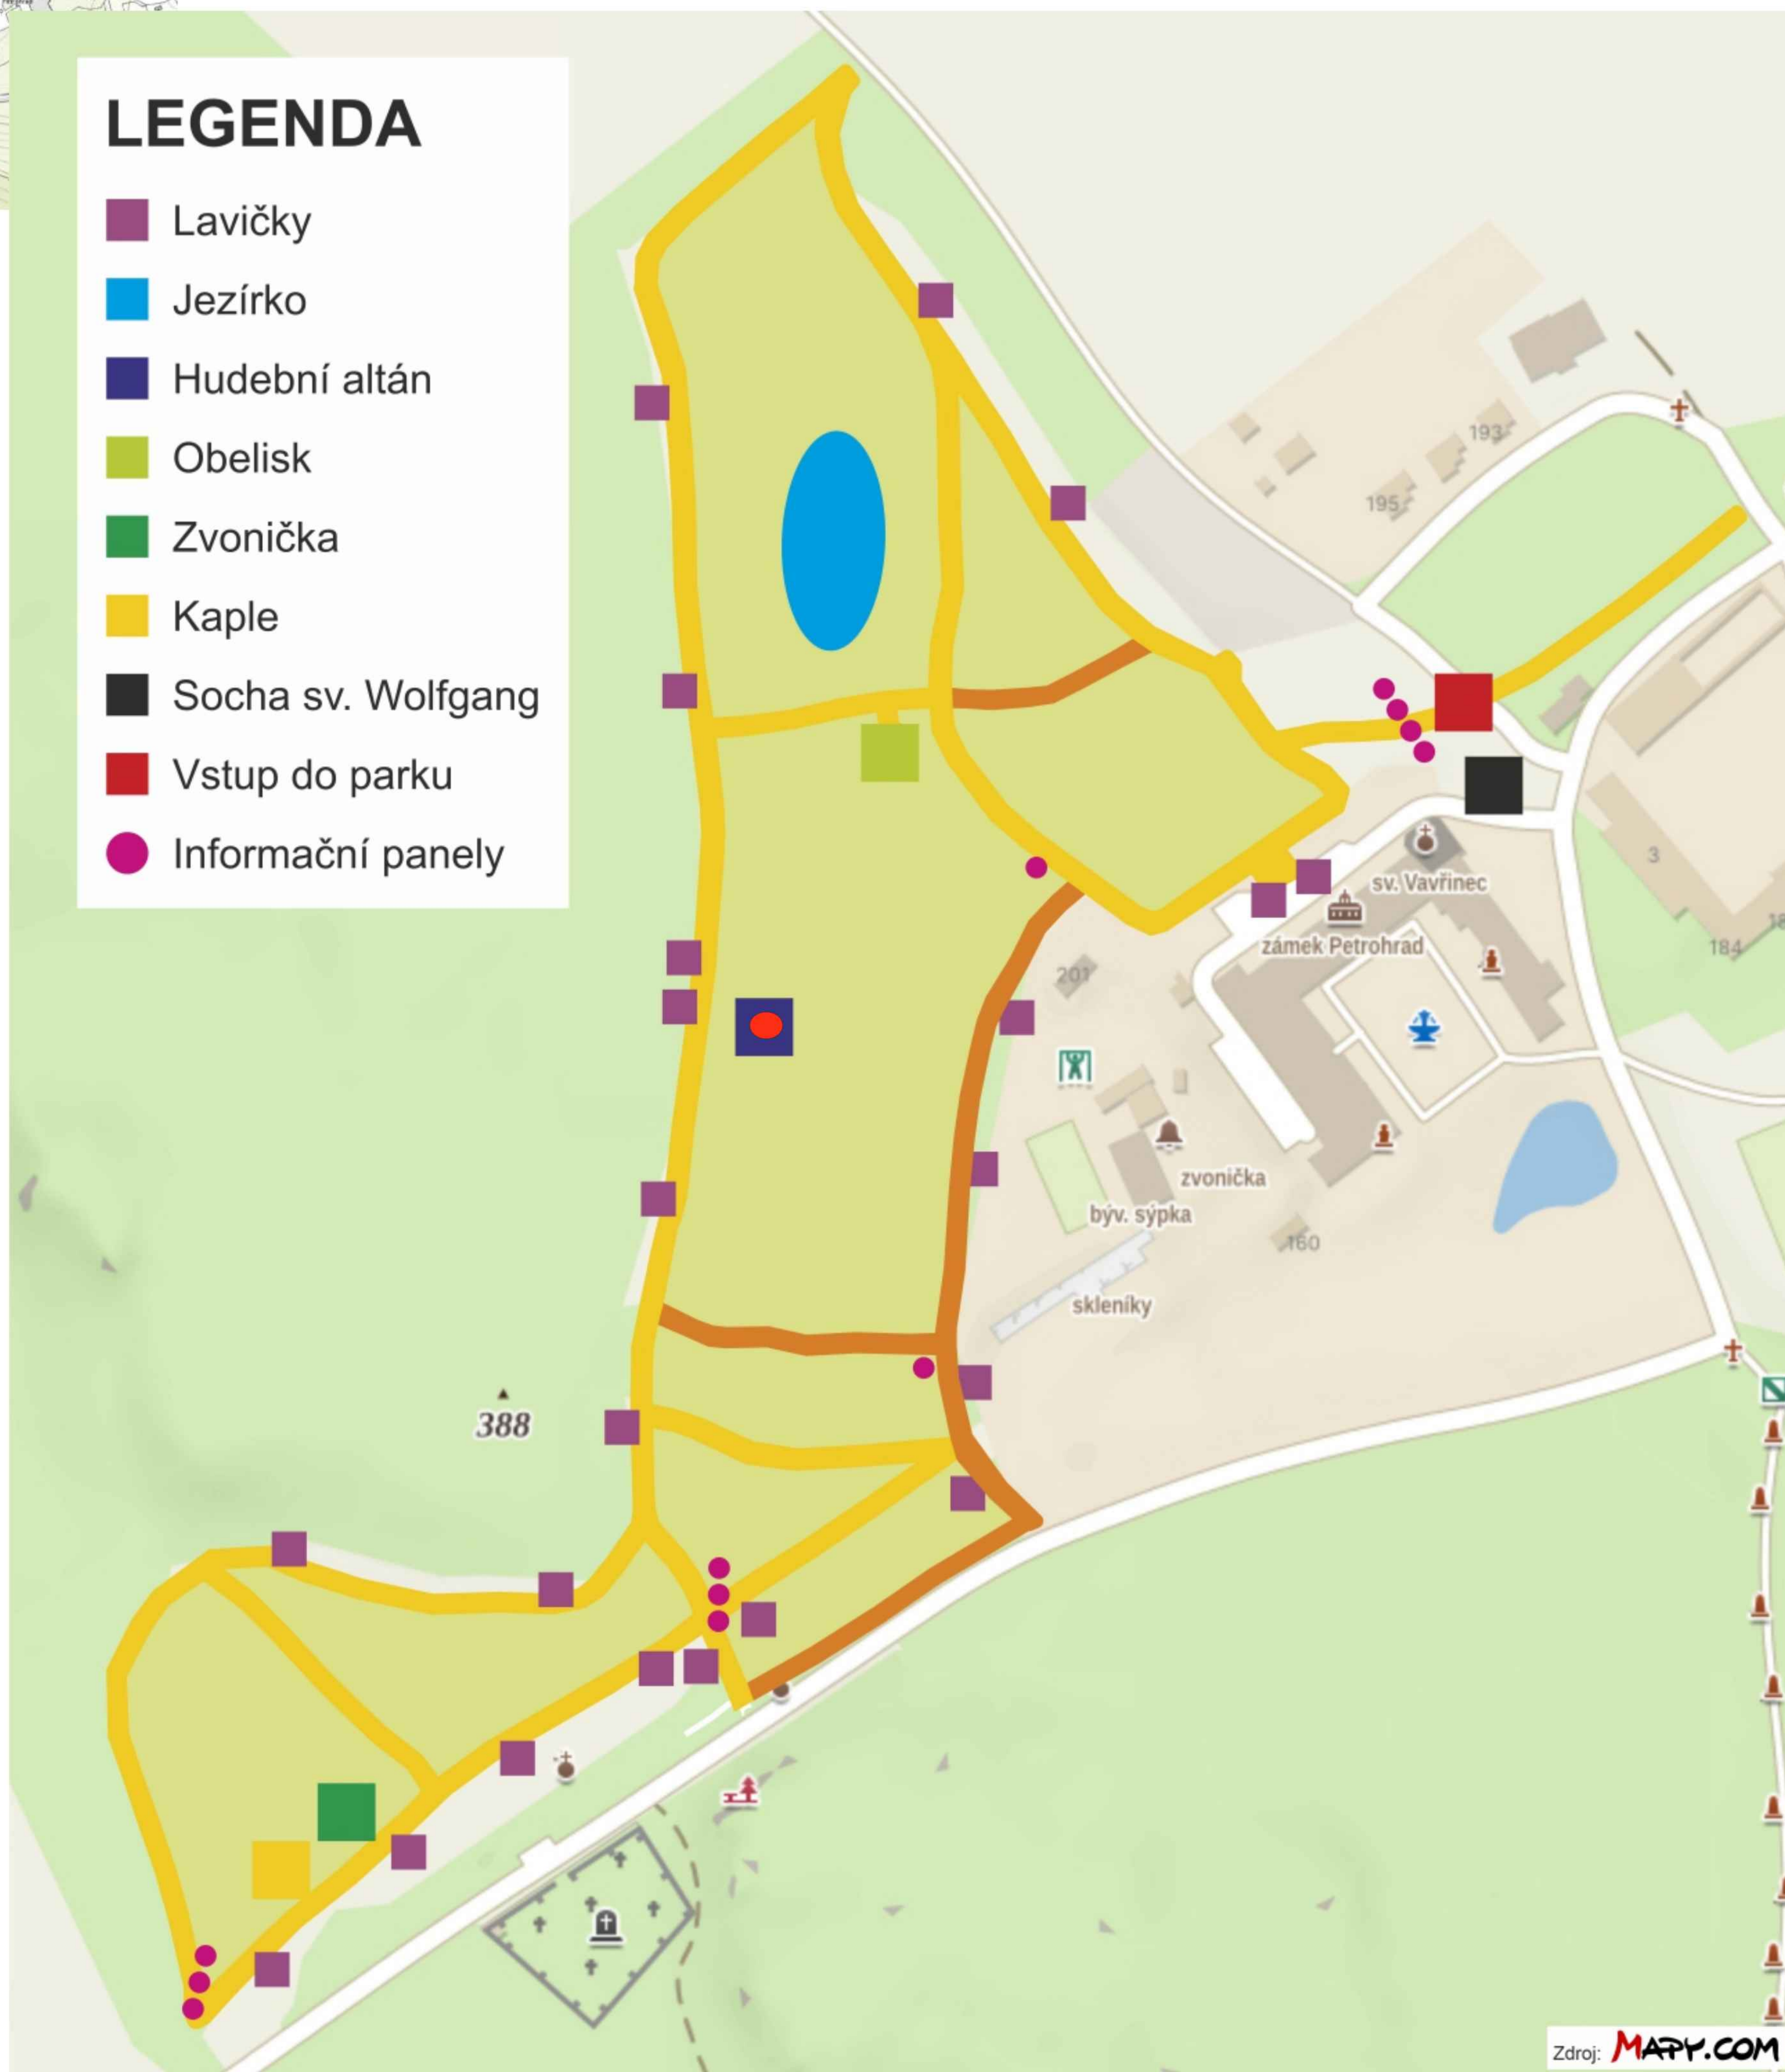

www.parkpetrohrad.cz

PARK PETROHRAD

AREÁL SEVERNÍ LOUKY ZÁMECKÉHO PARKU PETROHRAD

● Umístění historického altánu v Parku Petrohrad

LEGENDA

- Lavičky
- Jezírko
- Hudební altán
- Obelisk
- Zvonička
- Kaple
- Socha sv. Wolfgang
- Vstup do parku
- Informační panely

FUNDAMENT pro historický hudební altán

Fundament

Fundament pro umístění historické repliky hudebního pavilónu v Parku Petrohrad

zhotoven v roce 2026/ srpen